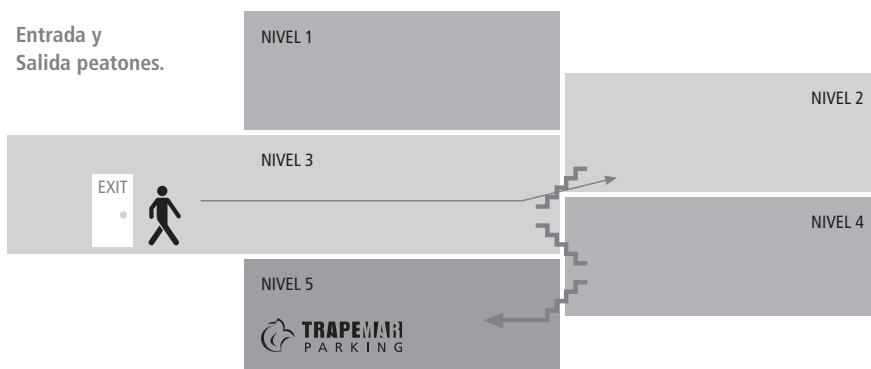

### Entrada de vehículos

- Introduzca la tarjeta por el tarjetero (situado a la izquierda de la entrada del parking).
- Siga la señalización de color azul bajando todos los Niveles hasta llegar al Nivel 5 (último).

### Salida de vehículos

- Suba hasta el Nivel 3 y siga la señalización de color rojo para la salida de vehículos.
- Pare en la rampa, al lado del tarjetero, e introduzca la tarjeta.

### Entrada de peatones

- Diríjase a la salida de emergencia que da al exterior e introduzca la tarjeta. Accederá al Nivel 3.
- Suba al Nivel 2 siguiendo la señalización hasta llegar a las escaleras.
- Baje por las escaleras hasta el Nivel 5 (última planta).

### Salida de peatones (invierta el proceso anterior)

- Suba por las escaleras desde el Nivel 5 hasta llegar al Nivel 2.
- Vaya desde el Nivel 2 al Nivel 3 por la zona señalizada dentro del parking, y salga por la puerta indicada.