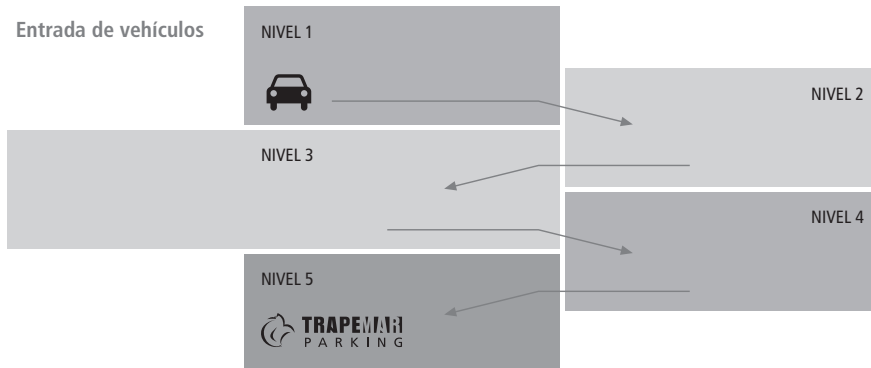

### Entrada de vehículos

- Introduzca la tarjeta por el tarjetero (situado a la izquierda de la entrada del parking).
- Siga la señalización de color azul bajando todos los Niveles hasta llegar al Nivel 5 (último).

### Salida de vehículos

- Suba hasta el Nivel 3 y siga la señalización de color rojo para la salida de vehículos.
- Pare en la rampa, al lado del tarjetero, e introduzca la tarjeta.

### Entrada de peatones

- Diríjase a la salida de emergencia que da al exterior e introduzca la tarjeta. Accederá al Nivel 3.
- Suba al Nivel 2 siguiendo la señalización hasta llegar a las escaleras.
- Baje por las escaleras hasta el Nivel 5 (última planta).

### Salida de peatones (invierta el proceso anterior)

- Suba por las escaleras desde el Nivel 5 hasta llegar al Nivel 2.
- Vaya desde el Nivel 2 al Nivel 3 por la zona señalizada dentro del parking, y salga por la puerta indicada.