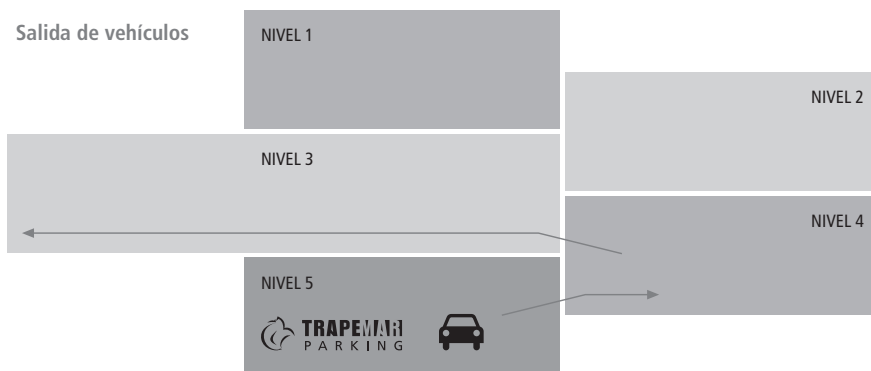

### Entrada de vehículos

- Introduzca la tarjeta por el tarjetero (situado a la izquierda de la entrada del parking).
- Siga la señalización de color azul bajando todos los Niveles hasta llegar al Nivel 5 (último).

### Salida de vehículos

- Suba hasta el Nivel 3 y siga la señalización de color rojo para la salida de vehículos.
- Pare en la rampa, al lado del tarjetero, e introduzca la tarjeta.

### Entrada de peatones

- Diríjase a la salida de emergencia que da al exterior e introduzca la tarjeta. Accederá al Nivel 3.
- Suba al Nivel 2 siguiendo la señalización hasta llegar a las escaleras.
- Baje por las escaleras hasta el Nivel 5 (última planta).

### Salida de peatones (invierta el proceso anterior)

- Suba por las escaleras desde el Nivel 5 hasta llegar al Nivel 2.
- Vaya desde el Nivel 2 al Nivel 3 por la zona señalizada dentro del parking, y salga por la puerta indicada.